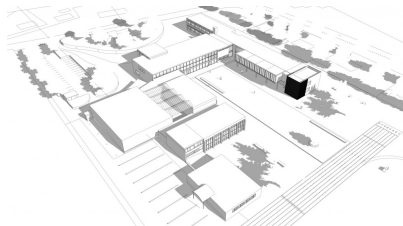

Laren

opdrachtgever

AT scholen

projectomschrijving

Laar en Berg is een scholengemeenschap voor Havo, Atheneum en het International Baccalaureate. De school is gehuisvest in een kenmerkend gebouw uit eind jaren '60 wat aan de rand van Laren gelegen is. Op het grote en groene schoolterrein heeft de school een hardloopbaan en een multifunctioneel sportveld.

Omdat de school dringend behoefte heeft aan extra ruimte heeft Architectuurbureau een ontwerp gemaakt voor een uitbreiding met 4 groepsruimten. Daarbij worden twee lokalen uitgebreid tot een auditorium en een zaal voor performing arts. Langs de gangen is ruimte gemaakt voor studiecoupe's, vitrines en bergruimte.