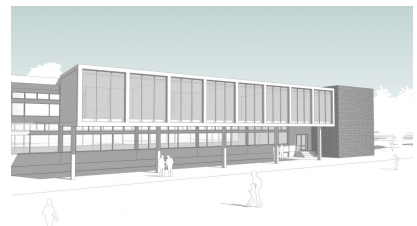

Uitbreiding Laar en Berg

projectnummer

1217

programma

groepsruimten, auditorium, zaal voor performing Arts

adres

Langsakker 4

plaats

Laren

opdrachtgever

AT scholen

projectomschrijving

Laar en Berg is een scholengemeenschap voor Havo, Atheneum en het International Baccalaureate. De school is gehuisvest in een kenmerkend gebouw uit eind jaren '60 wat aan de rand van Laren gelegen is. Op het grote en groene schoolterrein heeft de school een hardloopbaan en een multifunctioneel sportveld.

Omdat de school dringend behoefte heeft aan extra ruimte heeft Architectuurbureau een ontwerp gemaakt voor een uitbreiding met 4 groepsruimten. Daarbij worden twee lokalen uitgebreid tot een auditorium en een zaal voor performing arts. Langs de gangen is ruimte gemaakt voor studiecoupe's, vitrines en bergruimte.