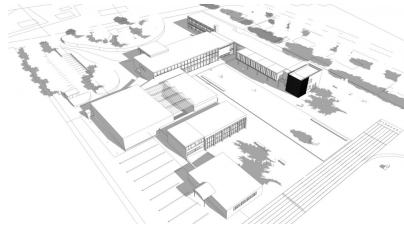

Laren

opdrachtgever

AT scholen

projectomschrijving

Laar en Berg is een scholengemeenschap voor Havo, Atheneum en het International Baccalaureate. De school is gehuisvest in een kenmerkend gebouw uit eind jaren '60 wat aan de rand van Laren gelegen is. Op het grote en groene schoolterrein heeft de school een hardloopbaan en een multifunctioneel sportveld.

Omdat de school dringend behoefte heeft aan extra ruimte heeft Architectuurbureau een ontwerp gemaakt voor een uitbreiding met 4 groepsruimten. Daarbij worden twee lokalen uitgebreid tot een auditorium en een zaal voor performing arts. Langs de gangen is ruimte gemaakt voor studiecoupe's, vitrines en bergruimte.