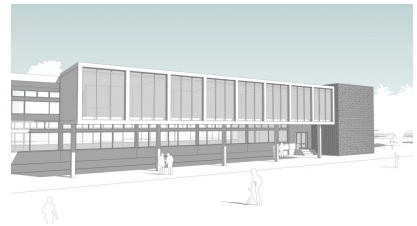

Uitbreiding Laar en Berg

projectnummer

1217

programma

groepsruimten, auditorium, zaal voor performing Arts

adres

Langsakker 4

plaats

Laren

opdrachtgever

AT scholen

projectomschrijving

Laar en Berg is een scholengemeenschap voor Havo, Atheneum en het International Baccalaureate. De school is gehuisvest in een kenmerkend gebouw uit eind jaren '60 wat aan de rand van Laren gelegen is. Op het grote en groene schoolterrein heeft de school een hardloopbaan en een multifunctioneel sportveld.

Omdat de school dringend behoefte heeft aan extra ruimte heeft Architectuurbureau een ontwerp gemaakt voor een uitbreiding met 4 groepsruimten. Daarbij worden twee lokalen uitgebreid tot een auditorium en een zaal voor performing arts. Langs de gangen is ruimte gemaakt voor studiecoupe's, vitrines en bergruimte.