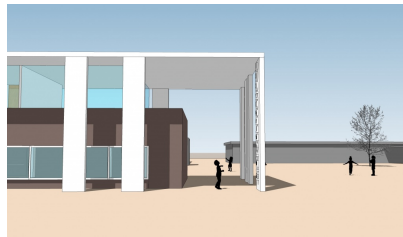

Rietveldschool

projectnummer
0507

ontwerpteam
Michael van Leeuwen, Maarten Bent

projectomschrijving

Architect: Architectuurbureau Sluimer en van Leeuwen, Utrecht

Architectuurbureau

Sluijmer en Van Leeuwen BV